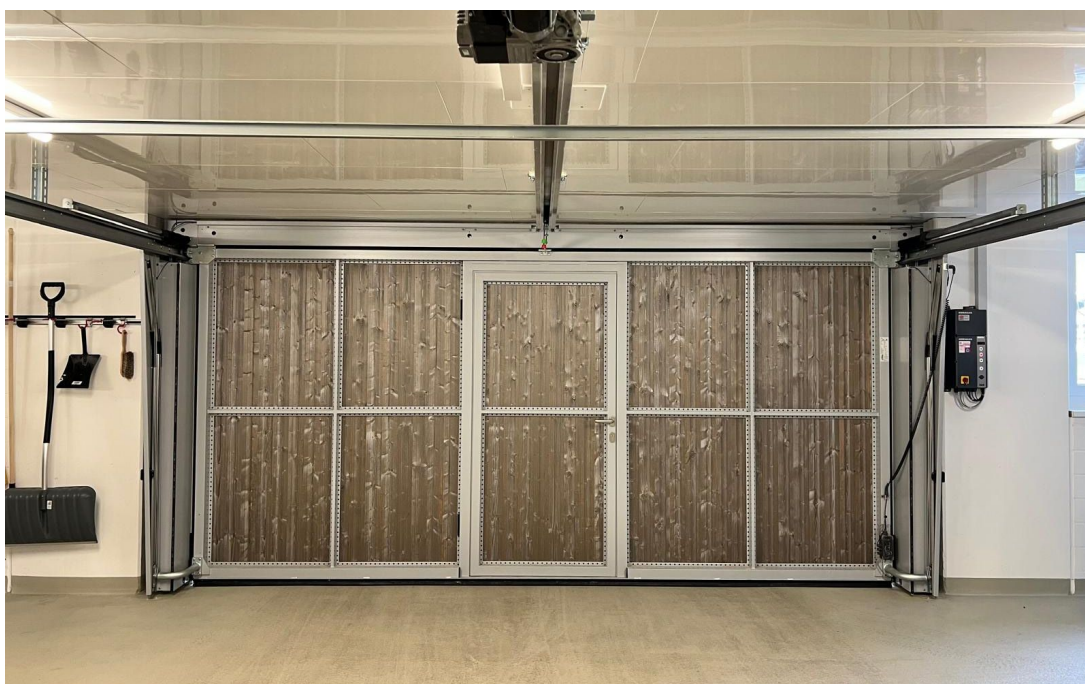

Referenzobjekt

MFH in 9100 Herisau

Mehrfamilienhaus, Herisau

Hörmann Sammelgaragen Kipptor ET500

▶ Objektbezeichnung	MFH
▶ Referenzobjektnummer	CH0001223
▶ Baujahr	2023
▶ Standort / Land	9100 Herisau, Schweiz
▶ Produkt	SGT_ET500
▶ Verbaute Hörmann-Produktbereiche	Sammelgaragentor
▶ Geplant und installiert durch	Stebro AG Letzistrasse 36 9015 St. Gallen

Mehrfamilienhaus, Herisau
Hörmann Sammelgaragen Kipptor ET500

Hörmann Sammelgaragen Kipptor ET500
Innenansicht