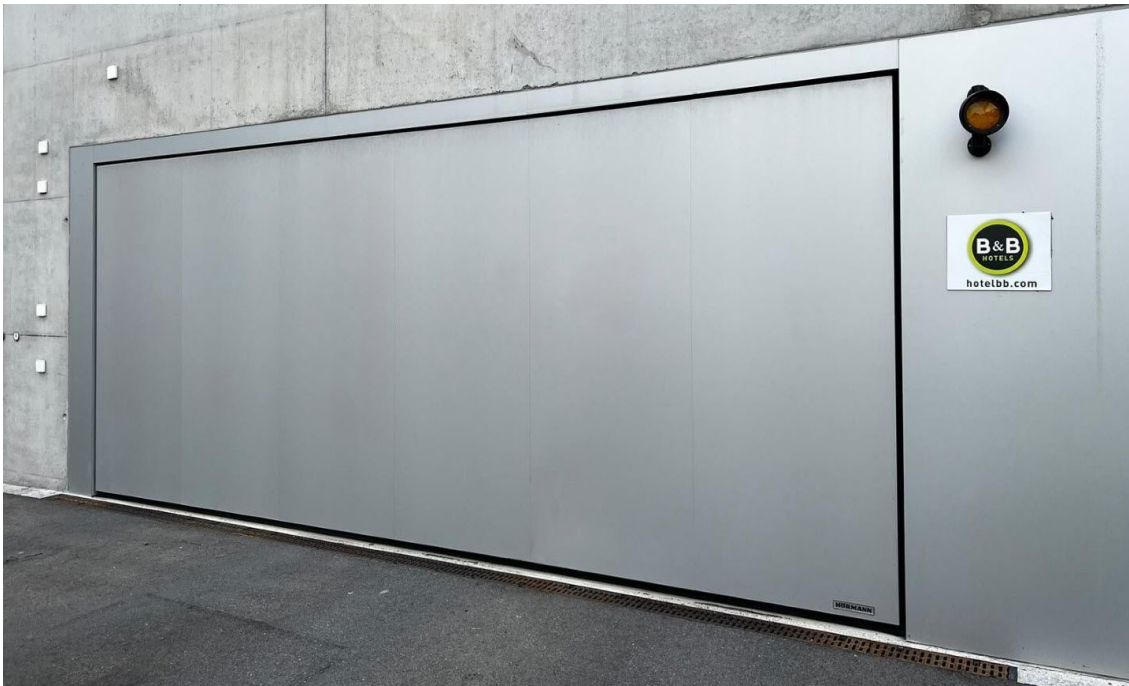

Referenzobjekt

Projekt 4, St. Gallen in 9000 St. Gallen

Sammelgaragentor ET500

▶ Kundenname bzw. Objektbezeichnung	Projekt 4, St. Gallen
▶ Baujahr	2019
▶ Standort / Land	9000 St. Gallen, Schweiz
▶ Verbaute Hörmann-Produktbereiche	Sammelgaragentor
▶ Beteiligte Hörmann Partner (Händler)	Stebro AG Letzistrasse 36 9015 St. Gallen
▶ Gebäudetyp	Gewerbehalle (Industrie/Lager)
▶ Architekt	-
▶ Bauherr	Projekt 4, St. Gallen
▶ Hörmann Produkte	-

Sammelgaragentor ET500

Sammelgaragentor ET500