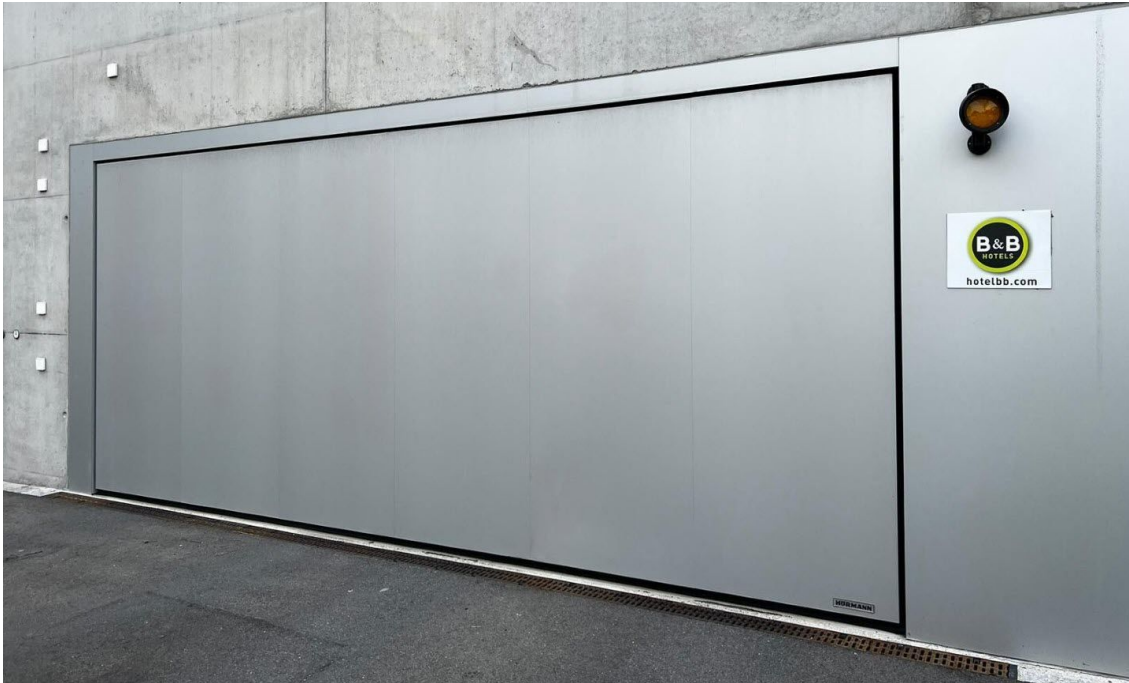

Referenzobjekt

Projekt 4, St. Gallen in 9000 St. Gallen

Sammelgaragentor ET500

▶ Kundenname bzw. Objektbezeichnung	Projekt 4, St. Gallen
▶ Baujahr	2019
▶ Standort / Land	9000 St. Gallen, Schweiz
▶ Verbaute Hörmann-Produktbereiche	Sammelgaragentor
▶ Beteiligte Hörmann Partner (Händler)	Stebro AG Letzistrasse 36 9015 St. Gallen
▶ Gebäudetyp	Gewerbehalle (Industrie/Lager)
▶ Architekt	-
▶ Bauherr	Projekt 4, St. Gallen
▶ Hörmann Produkte	-

Sammelgaragentor ET500

Sammelgaragentor ET500