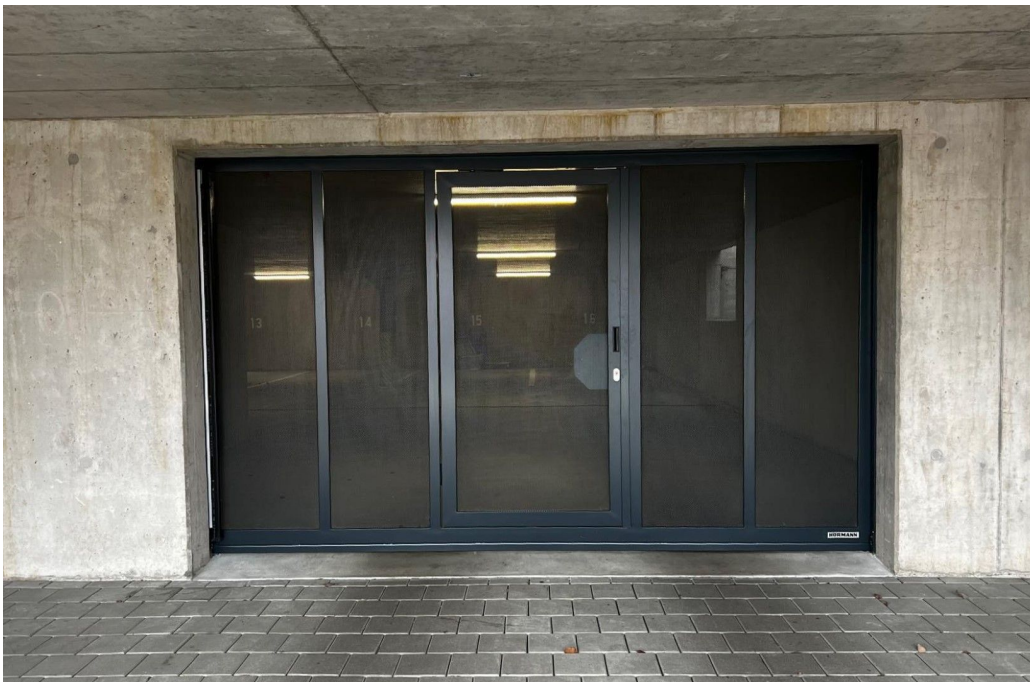

Referenzobjekt

MFH Rainstrasse in 8575 Istighofen

Hörmann Sammelgaragentor-ST500 mit Nebentüre

▶ Kundenname bzw. Objektbezeichnung	MFH Rainstrasse
▶ Baujahr	2020
▶ Standort / Land	8575 Istighofen, Schweiz
▶ Verbaute Hörmann-Produktbereiche	Sammelgaragentor
▶ Beteiligte Hörmann Partner (Händler)	Stebro AG Letzistrasse 36 9015 St. Gallen
▶ Gebäudetyp	Mehrfamilienhaus
▶ Architekt	-
▶ Bauherr	MFH Rainstrasse
▶ Hörmann Produkte	-

Hörmann Sammelgaragentor-ST500 mit Nebentüre

Hörmann Sammelgaragentor-ST500 mit Schlupftür